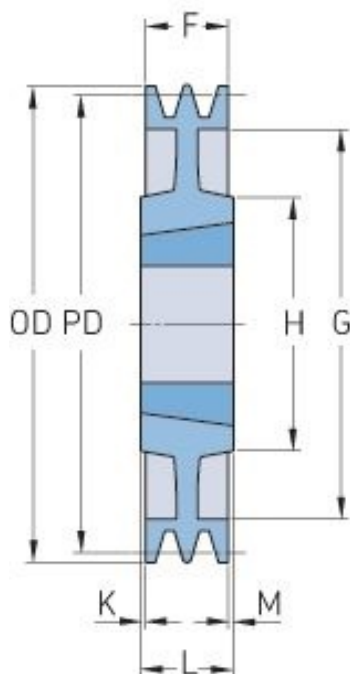

# PHP 2SPB212TB

Roztečný průměr (mm)	212
Vnější průměr (mm)	219
Typ řemenice	8
Číslo pouzdra	2517
Min. vnitřní průměr (mm)	16
Max. vnitřní průměr (mm)	60
F (mm)	44
G (mm)	169
K (mm)	-
L (mm)	45
M (mm)	1
H (mm)	120
Hmotnost (kg)	7